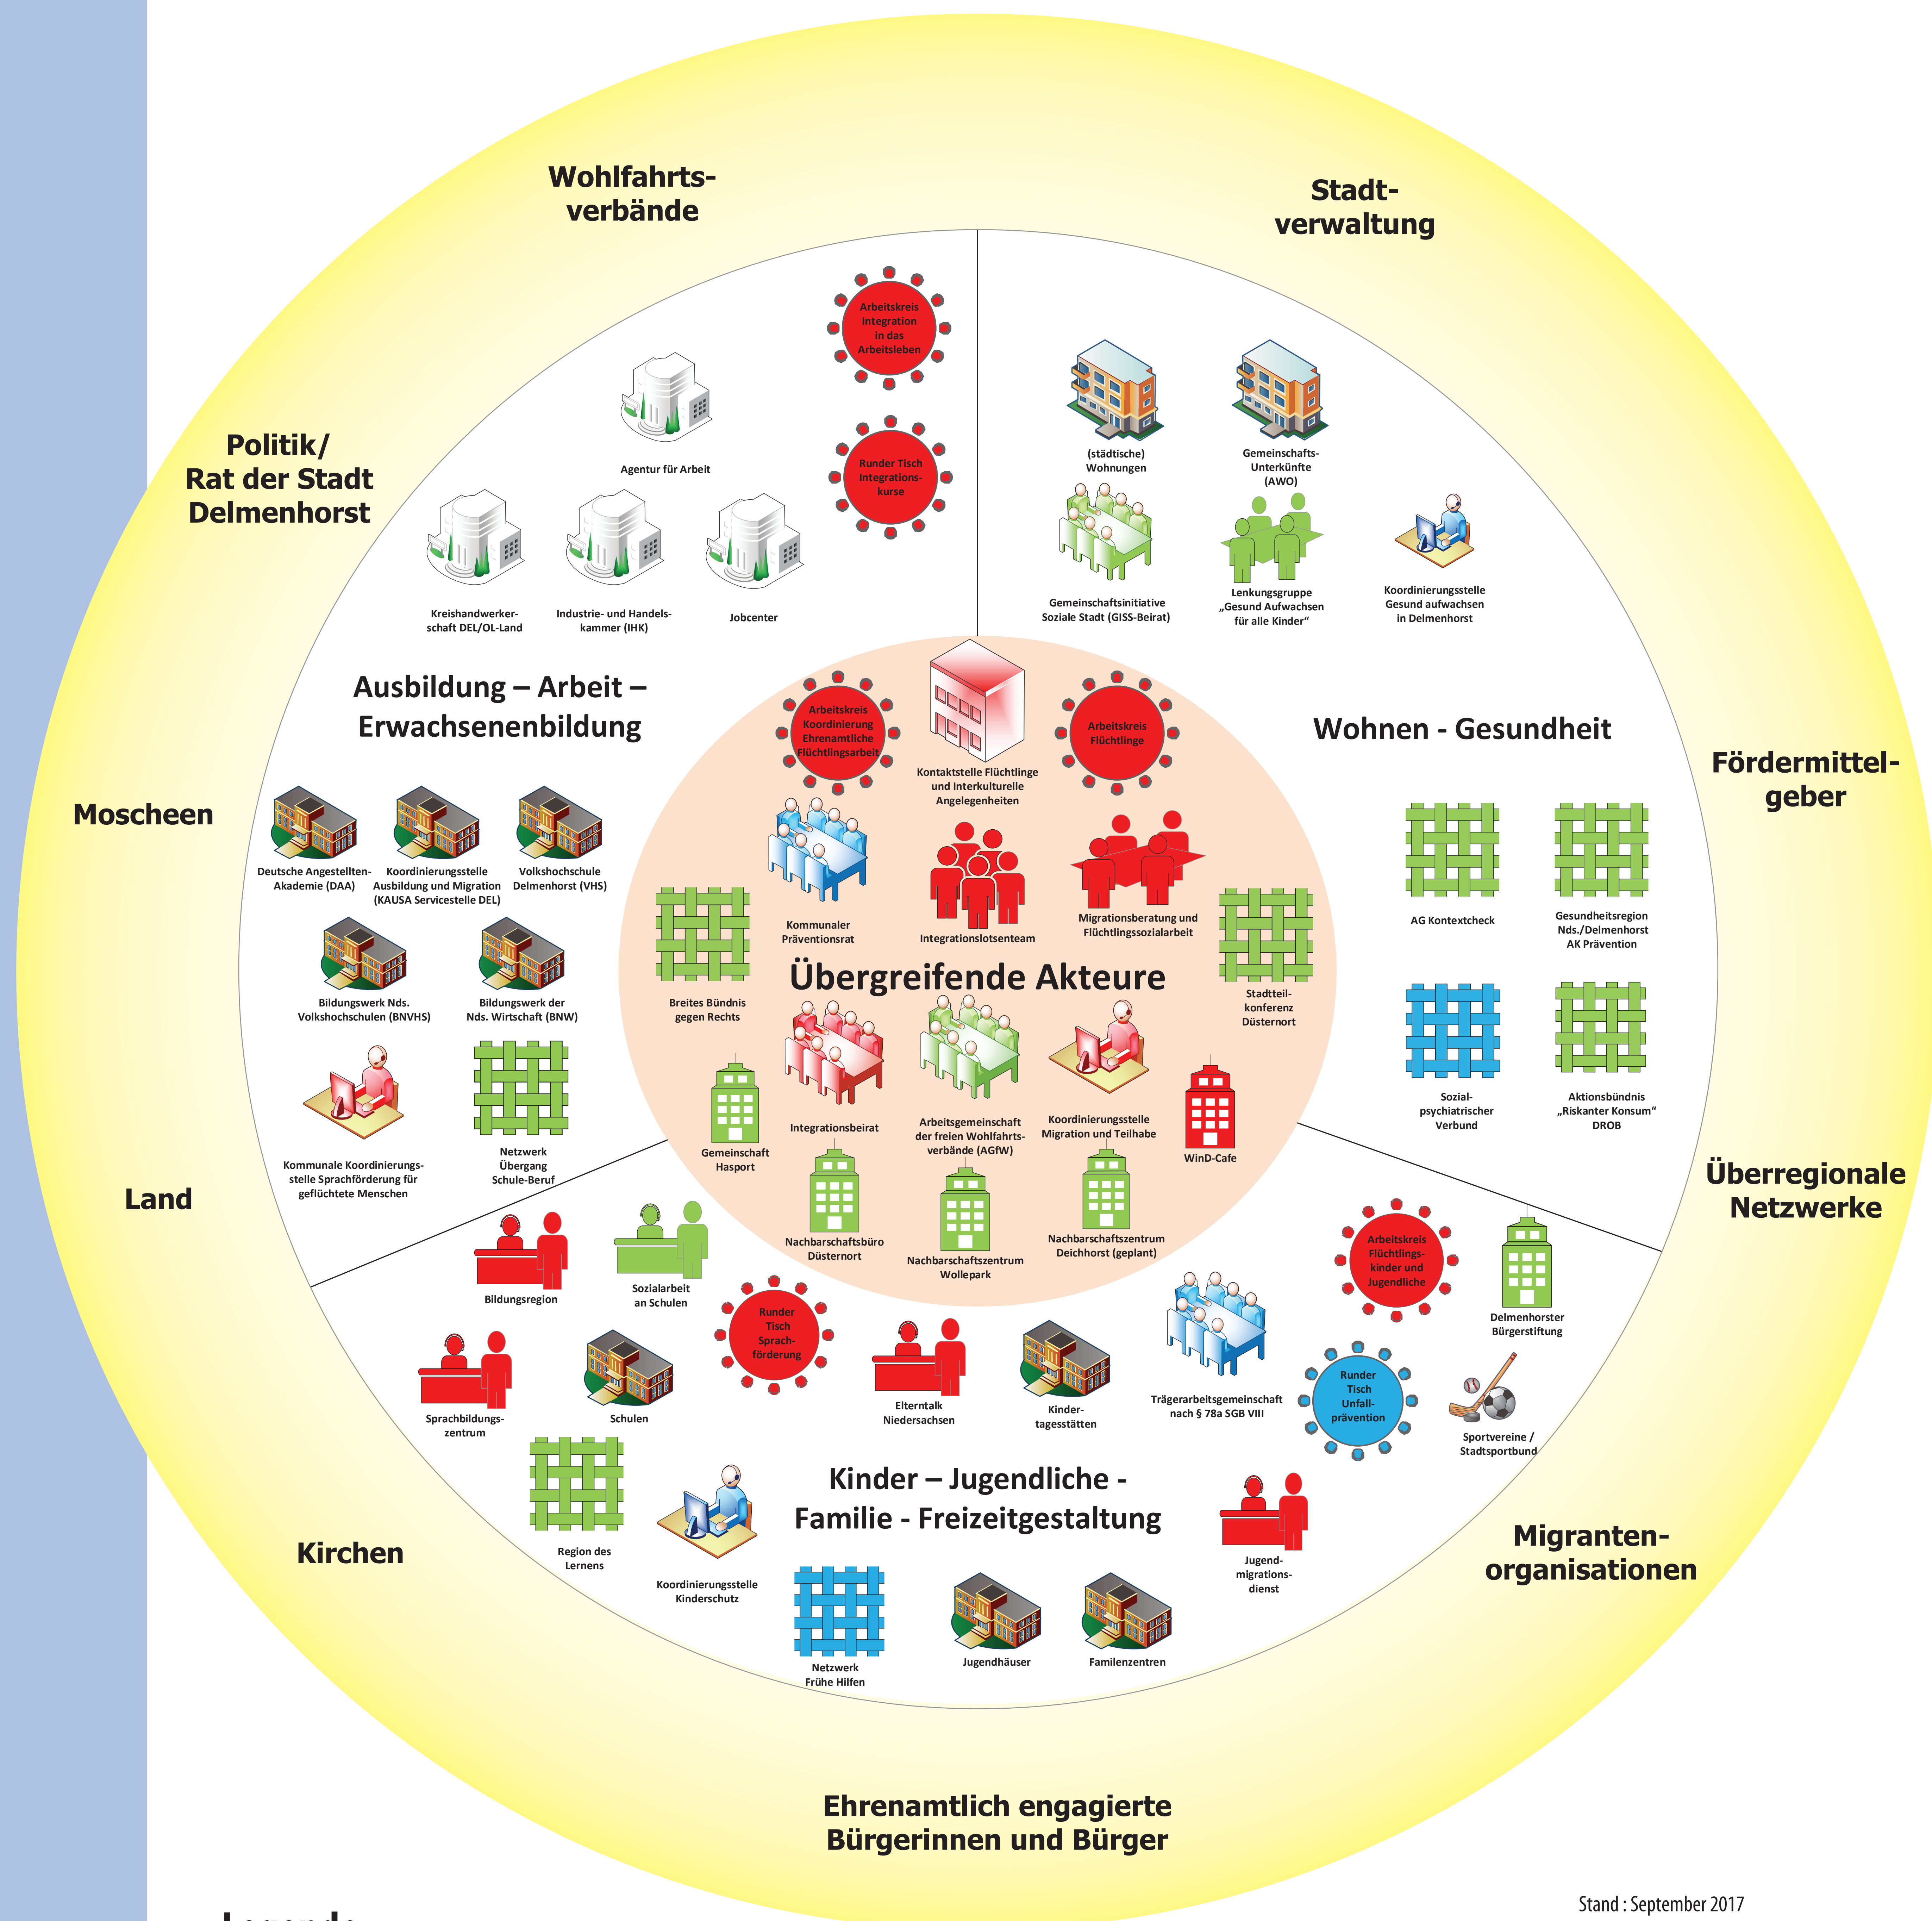

Delmenhorst gut vernetzt

Integration von Zugewanderten gemeinsam gestalten

Stand : September 2017

Legende

- Aufgabenschwerpunkt Integration von Zugewanderten (Städtische oder sonstige Träger/Institutionen)
- Verschiedene Aufgabenschwerpunkte, u.a. Integration von Zugewanderten (Federführung durch die Stadt Delmenhorst)
- Verschiedene Aufgabenschwerpunkte, u.a. Integration von Zugewanderten (Federführung durch sonstige Träger/Institutionen)